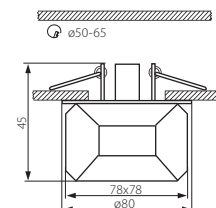

CANTA CTX-DS20

► obudowa: odlew stopu metalu nieżelaznego / klosz: szkło

► casing: non-ferrous metal alloy cast / shade: glass

Kanlux

CANTA CTX-DS20

19610

chrom/transparentny / chrome/transparent

NUMANCIA CTX

NUMANCIA CTX-DS20

► obudowa: odlew stopu metalu nieżelaznego / klosz: szkło

► casing: non-ferrous metal alloy cast / shade: glass

Kanlux

NUMANCIA CTX-DS20

19620

chrom/transparentny / chrome/transparent